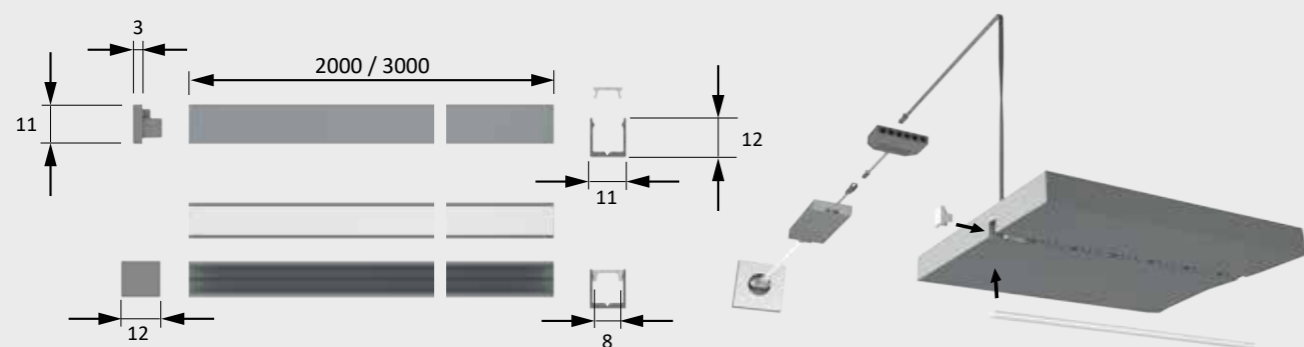

ChannelLine i3

Produktvorteile

- ▶ Hochwertiges tiefes Einbauprofil
- ▶ Nahezu randlose Leuchtfläche
- ▶ Blendfreier und konzentrierter Lichtaustritt
- ▶ Zum flächenbündigen Einlassen

Produkteigenschaft

- ▶ Neue opale Abdeckung - 30% mehr Licht und geringe Veränderung der Lichtfarbe
- ▶ Homogene Lichtlinie mit Versa Inside ab 120 LED/m
- ▶ Schmäler Abstrahlwinkel von ca. 35°

Anwendung

- ▶ Akzentbeleuchtung in Vitrinen oder Regalen
- ▶ Flächenbündig in Ablageflächen an der Wand

Bestellhinweis

- ▶ Auswahlhilfe siehe ChannelLine-Übersichtsseite

Technische Details

Empfohlen für:

Versa Inside 120
Versa Inside 160

Montagezeichnung

ChannelLine L

Produktvorteile

- ▶ Einbauprofil mit einem verchromten Designstreifen
- ▶ Blendfreier Lichtaustritt

Produkteigenschaft

- ▶ Homogene Lichtlinie mit Versa Inside ab 80 LED/m
- ▶ Kunststoffprofil

Anwendung

- ▶ Kranzbeleuchtung am Kleiderschrank
- ▶ Spiegelrahmenbeleuchtung

Technische Details

Empfohlen für:

Versa Inside 80
Versa Inside 120

ChannelLine L

	Opal
2000 mm	55 759 01
2000 mm (10er Set)	55 759 03
3000 mm	55 759 02
3000 mm (10er Set)	55 759 04
Musterstück 300 mm	50 032 01