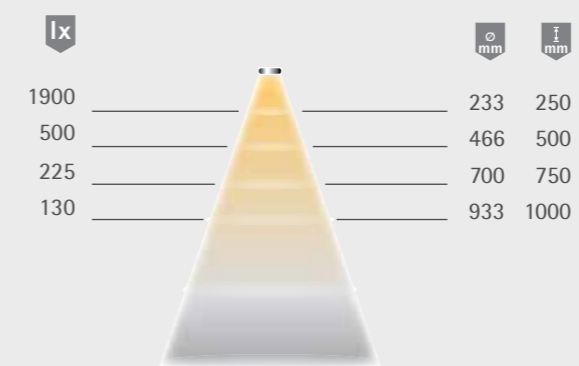

Lichtverteilungsdiagramm 50°