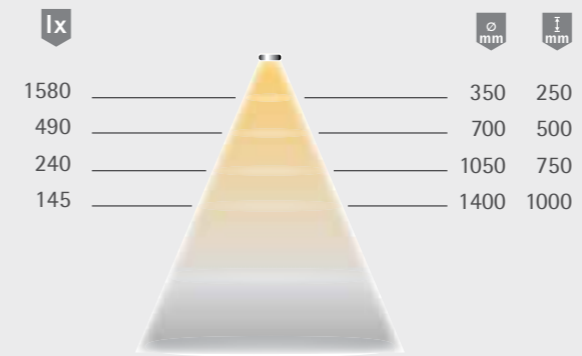

Lichtverteilungsdiagramm 60°

SlimLine

- Produktvorteile**
- Filigrane schlanke Leuchte
 - Montiert nahezu unsichtbar
 - Auch einfach zum Nachrüsten

- Anwendung**
- Auf Schränken
 - Über Spiegeln

- Produkteigenschaft**
- Aufschraubbar
 - Hohe Helligkeit

- Bestellhinweis**
- Zum Anschluss an die Hausinstallation empfehlen wir unsere dimmbaren EVG oder Smartempfänger.

Technische Details

12V

- | | |
|------------------------|-----------------------------|
| Leuchtentyp: | LED-Anbauleuchte |
| Beleuchtungsart: | Funktionsbeleuchtung |
| Oberfläche: | Aluminium-Optik |
| Betriebsspannung: | 12 Volt DC |
| Lichtfarbe: | NeutralWeiß |
| Farbwiedergabe: | RA >80 |
| Lichtstrom: | 310 lm/500 lm/740 lm |
| Effizienz Leuchte: | 65 lm/W |
| Effizienz Lichtquelle: | 90 lm/W |
| Lebensdauer: | 40.000 h (L70) |
| Leistungsaufnahme: | max. 11,4 W |
| Dimmbar: | Ja/PWM/Smart.home |
| Ausstrahlungswinkel: | 120° |
| Halbwertswinkel: | 60° |
| Kennzeichen: | CE RoHS WEEE |
| Schutzart: | IP 44 (montiert) |
| Zuleitung: | 1800 mm |
| Steckverbindung: | LED-Mini-Steckverbindung M1 |
| Anschluss an: | LED-Vorschaltgerät |