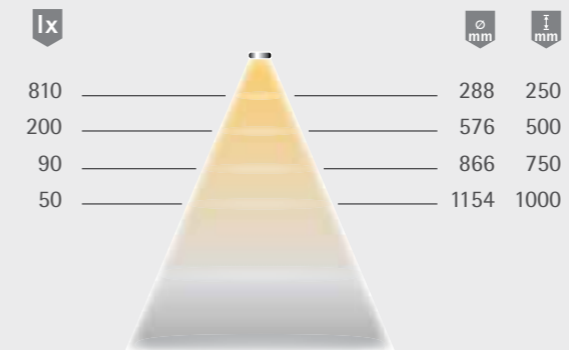

Lichtverteilungsdiagramm 60°