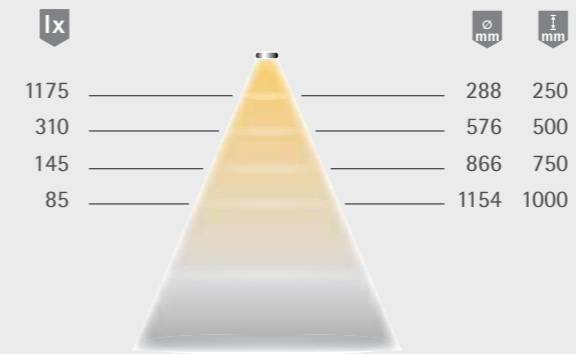

Lichtverteilungsdiagramm 60°

Lichtbox

EcoPower L

Produktvorteile

- ▶ Einbauspot Preiseinstieg
- ▶ Kompakte Leuchte

Produkteigenschaft

- ▶ Für 68 mm Einbaudurchmesser
- ▶ Breitstrahlend ohne Schattenbildung

Anwendung

- ▶ Regale
- ▶ Vitrinen
- ▶ Küchennischen

Bestellhinweis

- ▶ Für eine Küchennische mindestens zwei Leuchten pro Meter
- ▶ Bei direktem Anschluss einer MultiWhite Leuchte an ein EVG ist die Lichtfarbe XtraWarmWeiß (2700K)

EcoPower L

	MultiWhite*	WarmWeiß	NeutralWeiß
Edelstahl-Optik	32 144 39	32 144 19	32 144 09
Schwarz	32 144 35	32 144 15	32 144 05

Zubehör**

Anbaugehäuse Edelstahl-Optik	36 236 09
LED-Vorschaltgerät 20 W mit Euroflachstecker	31 016 01
M1 Verlängerungsleitung 1800 mm	36 768 01
M1 3-fach Verteiler 180 mm	36 852 01
M1 6-fach Verteiler 2000 mm	36 125 01